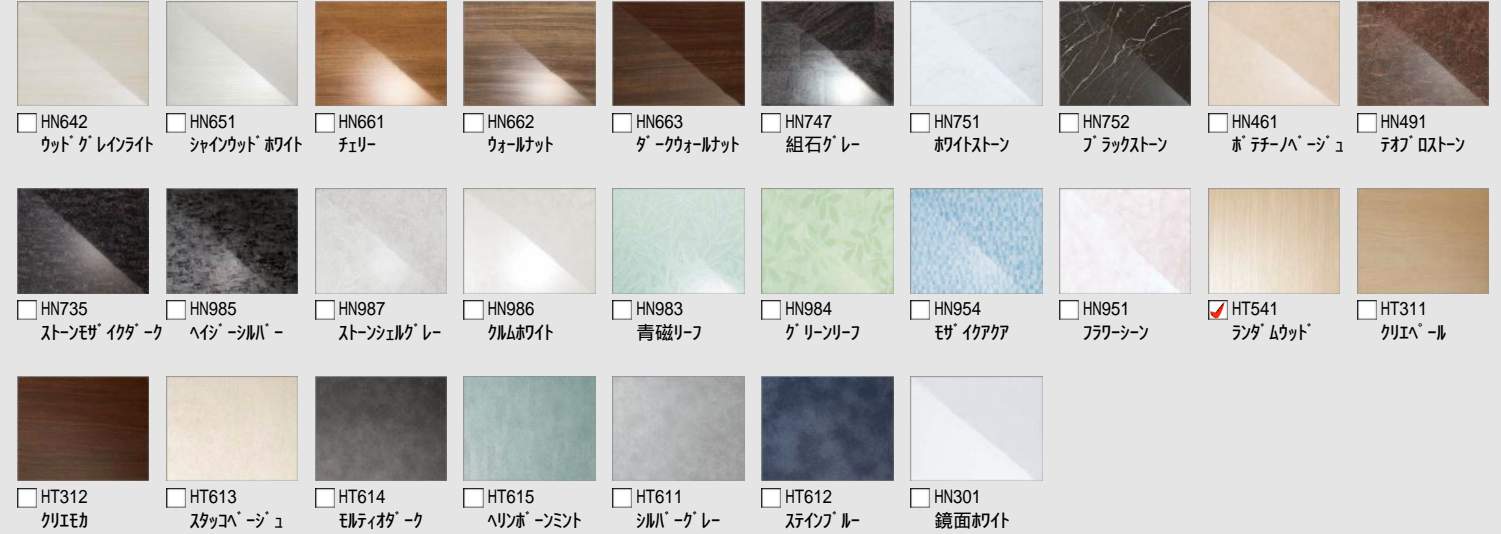

Y71
ベージュ

浴槽エプロン

Y84
ベージュ

床

N86
ホワイト

■ 壁パネルカラー アクセント張り

アクセント:ハイクラス

ベース:ベージュシックラス

■ 浴槽カラー FRP

■ エプロンカラー

■ 床カラー キレイサーモフロア 単色

◆お願い
 ・商品によっては、改良などにより仕様、寸法、カラーなどに多少の変更が生じる場合がありますのでご了承ください。
 ・商品写真は印刷のため、現物と若干異なりますので、実際の商品見本でお確かめください。
 ・商品写真は参考例です。実際に花瓶や小物を置かれる場合は、落下等の事故がないように取り扱いにご注意ください。
 ・表示価格は、商品代のみメーカー希望小売価格で、取付費・工事費、消費税、セット写真の小物など別途ご負担をお願いいたします。
 ・掲載内容及び写真・図版の無断転載はかたくお断りします。(許可なく転載・流用した場合、損害賠償が発生します。)