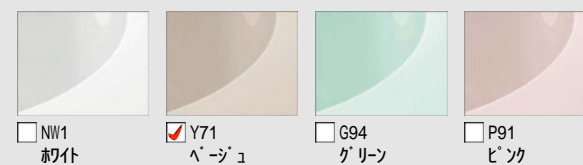

Y71
ベージュ

浴槽エプロン

Y84
ベージュ

床

N86
ホワイト

■ 壁パネルカラー アクセント張り

アクセント:ハイクラス

ベース:ベージュシックラス

■ 浴槽カラー FRP

■ エプロンカラー

■ 床カラー キレイサーモフロア 単色

◆お願い
 ・商品によっては、改良などにより仕様、寸法、カラーなどに多少の変更が生じる場合がありますのでご了承ください。
 ・商品写真は印刷のため、現物と若干異なりますので、実際の商品見本でお確かめください。
 ・商品写真は参考例です。実際に花瓶や小物を置かれる場合は、落下等の事故がないように取り扱いにご注意ください。
 ・表示価格は、商品代のみメーカー希望小売価格で、取付費・工事費、消費税、セット写真の小物など別途ご負担をお願いいたします。
 ・掲載内容及び写真・図版の無断転載はかたくお断りします。(許可なく転載・流用した場合、損害賠償が発生します。)