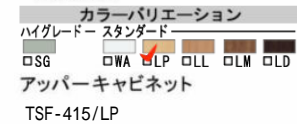

TSF-415/LP