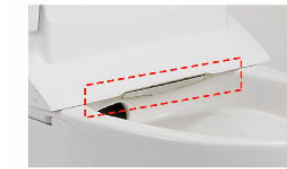

タオルリング

KF-91

コンパクトで手洗しやすいフォルム

前出寸法を760mmに抑え、曲線を生かしたデザインとすることでコンパクトなフォルムを実現しました。

手の洗いやさを考えた、広くて深い手洗鉢

お掃除リフトアップ

真上にはっきり上がるから、お掃除できなかつた便器とのすき間汚れが奥まで楽に拭き取れて、気になるにおいの元もカットします。

キレイ便座

汚れが入りやすい便座のつぎ目がありません。さらに便座裏は防汚素材で、汚れてもサッとひと拭き、お掃除ラクラク。

スッキリノズルシャッター

使わないときはノズルを収納。男子小用時などの汚れを防ぎます。シャッターは着脱可能なので、お手入れも簡単です。

女性専用「レディスノズル」

INAXはノズルが2本。おしり洗浄用ノズルとは別に、女性にやさしいビデ洗浄用ノズルを搭載しました。

※おフロ1杯を180Lで計算

【試算条件】4人家族(男性2人、女性2人)が大1回/人・日、小3回/人・日使用した場合で算出。