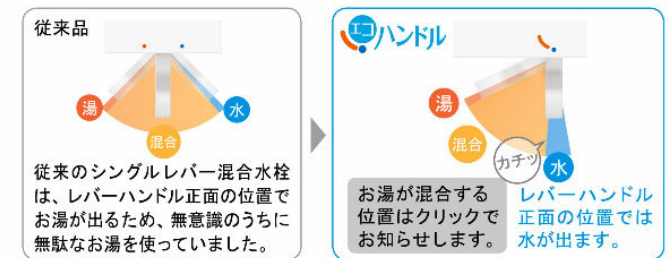

CG合成によるイメージ画像です。

■ 扉カラー ミドルグレード

■ カウンターカラー

キレイアップカウンター

バックガードがミラー下まであり洗面ボウルと一体成形になったキレイアップカウンター。つなぎ目などの凹凸がなく、飛び散った水滴をサッと拭き取れます。しかも洗面器容量は16Lの大容量です。

キレイアップカウンター

※写真はイメージです。

バックガードまでの一体成形でお手入れ簡単。カウンターは仮置きスペースにピッタリ。奥行500mmとコンパクトなので動作スペースが広がりやすくなります。

キレイアップ水栓

上から水が出るキレイアップ水栓は、水栓まわりに水がたまりにくいのでお掃除簡単です。

キレイアップ水栓

※写真は自動水栓タイプです。

吐水切替

シャワー吐水

ホース収納式

整流吐水

ホース引き出し式

ホースを引き出して、ボウル手前に水を流すこともできます。

エコハンドル

よく使う正面のハンドル位置で「水」を出す省エネ設計。

新てまなし排水口

金属フランジや排水口の奥の突起がなく、お掃除簡単です。

化粧台本体

引出タイプ
LCY1H-755SY-A/LP2H