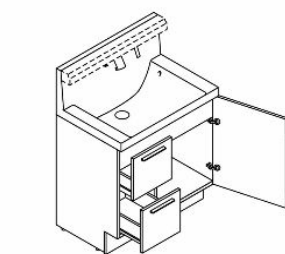

ホース引き出し式

ホースを引き出して、ボウル手前に水を流すこともできます。

エコハンドル

よく使う正面のハンドル位置で「水」を出す省エネ設計。

新てまなし排水口

金属フランジや排水口の奥の突起がなく、お掃除簡単です。

化粧台本体

引出タイプ
LCY1H-755SY-A/LP2H