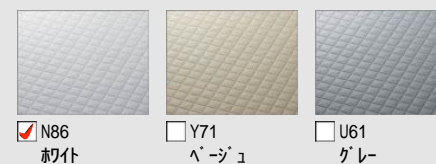

Y71
ベージュ

浴槽エプロン

Y84
ベージュ

床

N86
ホワイト

■ 壁パネルカラー アクセント張り

アクセント:ハイクラス

ベース:ベージュシックラス

■ 浴槽カラー FRP

■ エプロンカラー

■ 床カラー キレイサーモフロア 単色

◆お願い
 ・商品によっては、改良などにより仕様、寸法、カラーなどに多少の変更が生じる場合がありますのでご了承ください。
 ・商品写真は印刷のため、現物と若干異なりますので、実際の商品見本でお確かめください。
 ・商品写真は参考例です。実際に花瓶や小物を置かれる場合は、落下等の事故がないように取り扱いにご注意ください。
 ・表示価格は、商品代のみメーカー希望小売価格で、取付費・工事費、消費税、セット写真の小物など別途ご負担をお願いいたします。
 ・掲載内容及び写真・図版の無断転載はかたくお断りします。(許可なく転載・流用した場合、損害賠償が発生します。)