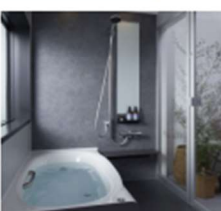

おそうじ浴槽

Check⑩ 壁パネル(ベーシック)

壁パネルは3面はベーシッククラスのマットホワイト、EBホワイトから選択し、残り1面をアクセントとしてハイクラスが標準となっています。

27カラーから選択

L.C.900mmハイグレード

Check① キレイアップカウンター

つぎ目がなく、汚れもサッとひと拭きの「キレイアップカウンター」。排水口のおそうじを簡単にする「新てまなし排水口」。

キレイアップカウンター