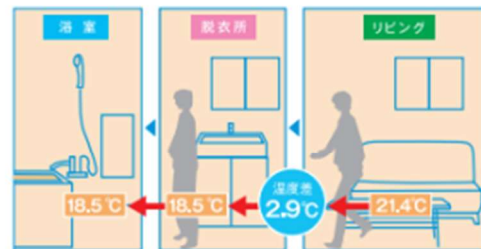

年間を通しての

月平均 4,721円

年間

56,647円

※オーナー宅の消費電力量調査から算出した結果であり電気代を保証するものではありません。

24時間、玄関・廊下・脱衣室に至るまで家全体を空調する快適な生活を送りながら
電気代は夏、約3,000円。冬でも10,000円を切る結果に。

温度のバリアフリーを実現ヒートショックを防ぎます。

Z空調は家の中の温度が常に適温で安定。怖いヒートショックのリスクを軽減することができます。
お風呂あがりの濡れぬもしにくく、氷が張るほど冷え込む冬の朝も、布団から出るのが辛くありません。

温度差なし

Z空調公式HPは
「Z空調」で検索

Z空調

※イラスト上の温度は実験時の計測結果です。希望温度の調整は可能です。

Shiera S(2,574mm+2,745mm)

Check① 総長5,319mmサイズ

センターキッチン2,574mm。
背面カップボード2,745mm。
総長5,319mmが標準装備。総長だけでは
なく便利な設備機器類がタクサンつ
いています。

Check② 浄水器内蔵水栓【S97】