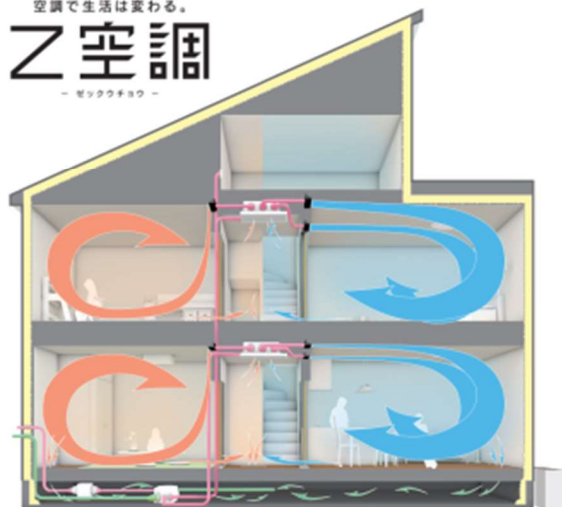

ミラー

タオル掛け

収納イメージ

スタンダード扉全3色

内装建材・電設機器など

空調で生活は変わる。

Z空調

- ゼックウチコロ -

Check① 新時代冷暖システム「Z空調」

一年中、家の温度を快適に。身体にも家計にもやさしい、新時代冷暖システムの「Z空調」を搭載。高気密・高断熱に加え24時間換気システムを活用し、家の中を全体に一定の温度で保ちます。

GOOD DESIGN AWARD 2017

吹付け断熱「アクアフォーム」を採用。「キノ断熱」+「壁断熱」+「屋根断熱」の3点セットで、スッポリと家全体を断熱材で覆います。

Check② 1F床(コンビットリアージュ)・2F(コンビットニューアドバンス)