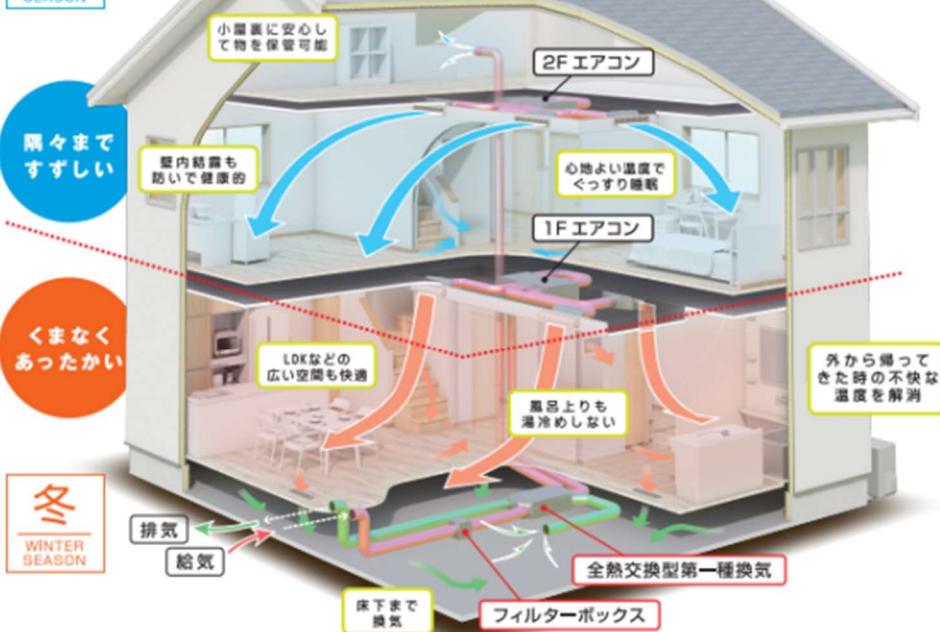

FZ-45T Class

総合評価	★★★★★★★★
システムキッチン	★★★★★
システムバス	★★★★★★★★
洗面化粧台・トイレ	★★★★★
インテリア	★★★★★★★★★★
外装・その他	★★★★★★★★
特殊装備	Z空調

富

貴

の家

Z空調

施工面積40~45坪・本体価格25,080,000円（税込）

家中心地よい、しかも経済的。

暑い日以外から帰宅した時に感じるモアっとした暑さもなく、玄関・廊下・階段・脱衣所・トイレそして2階のどこに移動しても快適温度なので、不快な暑さを感じることもなく身体的ストレスのない健康的な暮らしを実現します。

[エアコン]

[全熱交換型第一種換気]

夏
SUMMER
SEASON

隅々まで
すずしい

くまなく
あったかい

冬
WINTER
SEASON

夏バテ・熱中症を防ぐ。

寒さがない快適な生活。

実測値で照明。驚きの低コスト。

エアコンを長時間使うのは、電気代がもったいない・・・？
Z空調は電気代もとってもおトク。

4~6
地域

※その他の地域は別途調査
が必要になります。

オーナー宅「Z空調のみ」の電気代公開!

Z空調搭載(半世帯・オール電化)のオーナー宅を対象に消費電力量調査を1年間(2019年)実施。その消費電力量を元に電気代を算出しました。【約30~40坪の平均的な大きさのお宅】