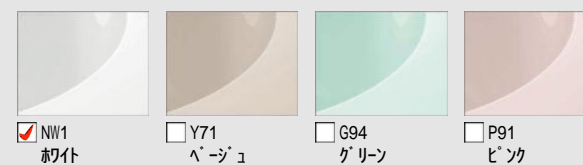

FW1
ホワイト

床

N86
ホワイト

■ 壁パネルカラー アクセント張り

アクセント:ハイクラス

ベース:ベースシッククラス

■ 浴槽カラー FRP

■ エプロンカラー

■ 床カラー キレイサーモフロア 単色

◆お願い
 ・商品によっては、改良などにより仕様、寸法、カラーなどに多少の変更が生じる場合がありますのでご了承ください。
 ・商品写真は印刷のため、現物と若干異なりますので、実際の商品見本でお確かめください。
 ・商品写真は参考例です。実際に花瓶や小物を置かれる場合は、落下等の事故がないように取り扱いにご注意ください。
 ・表示価格は、商品代だけのメーカー希望小売価格で、取付費・工事費、消費税、セット写真の小物など別途ご負担をお願いいたします。
 ・掲載内容及び写真・図版の無断転載はたたくお断りします。(許可なく転載・流用した場合、損害賠償が発生します。)