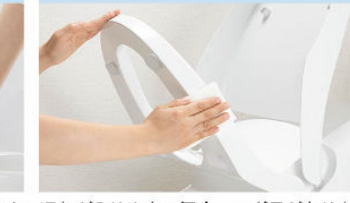

アクアセラミック

従来の衛生陶器ではできなかった「ガンコな水アカ」も「汚れ」もどちらも落とせる、お掃除ラクラクな衛生陶器です。

パワーストリーム洗浄

強力な水流が便器鉢内のすみずみまで回り、少ない水でもしっかり汚れを洗い流します。

フチレス形状

便器のフチを丸ごとなくし、サッとひと拭き、お掃除ラクラクです。

お掃除ラクラク

鉢内除菌

プラズマクラスターイオンが便器鉢内をまるごと除菌、しっかり消臭。

お掃除リフトアップ

真上に向かって上がるから、お掃除できなかった便器とのすき間汚れが奥まで楽に拭き取れて、気になるにおいの元もカットします。

キレイ便座

汚れが入りやすい便座のつぎ目がありません。さらに便座裏は防汚素材で、汚れてもサッとひと拭き、お掃除ラクラク。

トイレ手洗

トイレ空間に最適な工夫が詰まったセミオーダー手洗。
コンパクトな奥行160mmカウンター。