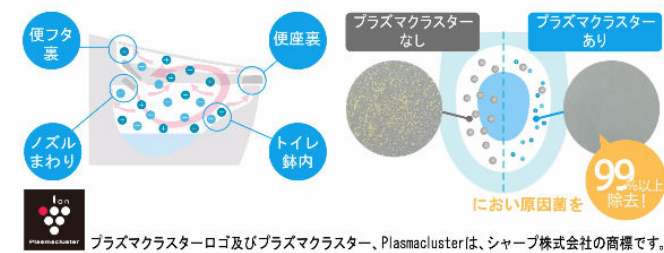

カラーバリエーション

BW1
ビュアホワイト

BN8
オリーブ

LR8
ピンク

BB7
ブルーグレー

リモコンデザイン

インテリアリモコン

キレイ機能

アクアセラミック

従来の衛生陶器ではできなかった「ガンコな水アカ」も「汚れ」もどちらも落とせる、お掃除ラクラクな衛生陶器です。

パワーストリーム洗浄

強力な水流が便器鉢内のすみずみまで回り、少ない水でもしっかり汚れを洗い流します。

フチレス形状

便器のフチを丸ごとなくし、サッとひと拭き、お掃除ラクラクです。

お掃除ラクラク

鉢内除菌

プラズマクラスターイオンが便器鉢内をまるごと除菌、しっかり消臭。

お掃除リフトアップ

真上に向かって上がるから、お掃除できなかった便器とのすき間汚れが奥まで楽に拭き取れて、気になるにおいの元もカットします。

キレイ便座

汚れが入りやすい便座のつぎ目がありません。さらに便座裏は防汚素材で、汚れてもサッとひと拭き、お掃除ラクラク。

トイレ手洗

トイレ空間に最適な工夫が詰まったセミオーダー手洗。
コンパクトな奥行160mmカウンター。