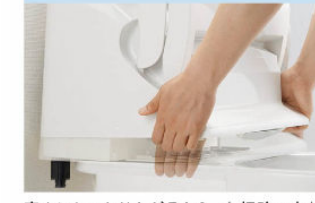

アクアセラミック

従来の衛生陶器ではできなかった「ガンコな水アカ」も「汚れ」もどちらも落とせる、お掃除ラクラクな衛生陶器です。

パワーストリーム洗浄

強力な水流が便器鉢内のすみずみまで回り、少ない水でもしっかり汚れを洗い流します。

フチレス形状

便器のフチを丸ごとなくし、サッとひと拭き、お掃除ラクラクです。

お掃除ラクラク

鉢内除菌

プラズマクラスターイオンが便器鉢内をまるごと除菌、しっかり消臭。

お掃除リフトアップ

真上に向かって上がるから、お掃除できなかった便器とのすき間汚れが奥まで楽に拭き取れて、気になるにおいの元もカットします。

キレイ便座

汚れが入りやすい便座のつぎ目がありません。さらに便座裏は防汚素材で、汚れてもサッとひと拭き、お掃除ラクラク。

トイレ手洗

トイレ空間に最適な工夫が詰まったセミオーダー手洗。
コンパクトな奥行160mmカウンター。