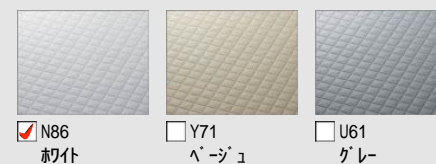

■ ご選定カラー

壁：アクセントパネル

HT612
スティンブルー

壁：ベースパネル

LE301
マットホワイト

浴槽

NW1
ホワイト

浴槽エプロン

FW1
ホワイト

床

N86
ホワイト

■ 壁パネルカラー アクセント張り

アクセント:ハイクラス

ベース:ベースシッククラス

■ 浴槽カラー FRP

■ エプロンカラー

■ 床カラー キレイサーモフロア 単色

◆お願い
 ・商品によっては、改良などにより仕様、寸法、カラーなどに多少の変更が生じる場合がありますのでご了承ください。
 ・商品写真は印刷のため、現物と若干異なりますので、実際の商品見本でお確かめください。
 ・商品写真は参考例です。実際に花瓶や小物を置かれる場合は、落下等の事故がないように取り扱いにご注意ください。
 ・表示価格は、商品代だけのメーカー希望小売価格で、取付費・工事費、消費税、セット写真の小物など別途ご負担をお願いいたします。
 ・掲載内容及び写真・図版の無断転載はたたくお断りします。(許可なく転載・流用した場合、損害賠償が発生します。)