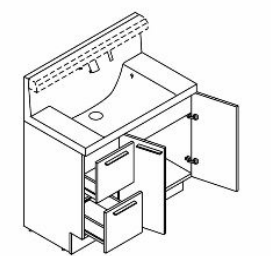

キレイアップカウンター

※写真はイメージです。

バックガードまでの一体成形でお手入れ簡単。カウンターは仮置きスペースにピッタリ。奥行500mmとコンパクトなので動作スペースが広がります。 ※筒口によりスペースが変わります。

キレイアップ水栓

上から水が出るキレイアップ水栓は、水栓まわりに水がたまりにくいのでお掃除簡単です。

キレイアップ水栓

更に、手を差し出すだけで水が自動で出るから、水栓をキレイに保つことができます。使わない時は自動で水がストップするので、水の出しっぱなしを防止できます。

タッチレス水栓 ナビッシュ

手に泡が付いていても、自動で水が出るから水栓は汚れません。歯磨き中の水の出っぱなしを防ぎます。

即湯水栓

すぐにお湯が出て、ヒヤッしない即湯水栓

注！吐水初期に水栓内部の水が出るため、お湯が出るまで約1秒かかります。設置条件や吐水条件により、変わる場合があります。

エコハンドル

よく使う正面のハンドル位置で「水」を出す省エネ設計。

注！吐水初期に水栓内部の水が出るため、お湯が出るまで約1秒かかります。設置条件や吐水条件により、変わる場合があります。

新てまなし排水口

金属フランジや排水口奥の突起がなく、お掃除簡単です。

※写真はイメージです。

化粧台本体

引出タイプ
LCY1H-905JFY-A/DM2H

ミラーキャビネット

3面鏡(スマートポケット付全収納・LEDライン照明)
MLCY-903KXEU

LEDライン照明