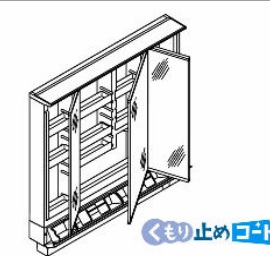

新てまなし排水口

金属フランジや排水口奥の突起がなく、お掃除簡単です。

※写真はイメージです。

化粧台本体

引出タイプ
LCY1H-905JFY-A/DM2H

ミラーキャビネット

3面鏡(スマートポケット付全収納・LEDライン照明)
MLCY-903KXEU

LEDライン照明