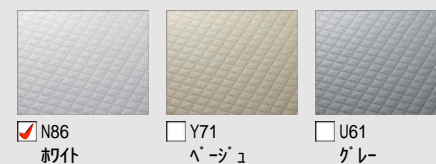

■ ご選定カラー

壁：アクセントパネル

HT612
スティンブルー

壁：ベースパネル

LE301
マットホワイト

浴槽

NW1
ホワイト

浴槽エプロン

FW1
ホワイト

床

N86
ホワイト

■ 壁パネルカラー アクセント張り

アクセント:ハイクラス

ベース:ベースシックラス

■ 浴槽カラー FRP

■ エプロンカラー

■ 床カラー キレイサーモフロア 単色

◆お願い
 ・商品によっては、改良などにより仕様、寸法、カラーなどに多少の変更が生じる場合がありますのでご了承ください。
 ・商品写真は印刷のため、現物と若干異なりますので、実際の商品見本でお確かめください。
 ・商品写真は参考例です。実際に花瓶や小物を置かれる場合は、落下等の事故がないように取り扱いにご注意ください。
 ・表示価格は、商品代のみメーカー希望小売価格で、取付費・工事費、消費税、セット写真の小物など別途ご負担をお願いいたします。
 ・掲載内容及び写真・図版の無断転載はたたくお断りします。(許可なく転載・流用した場合、損害賠償が発生します。)