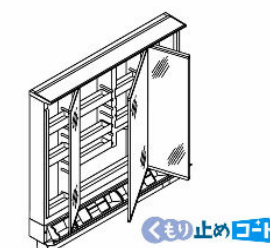

新てまなし排水口

金属フランジや排水口奥の突起がなく、お掃除簡単です。

※写真はイメージです。

化粧台本体

引出タイプ
LCY1H-905JFY-A/DM2H

ミラーキャビネット

3面鏡(スマートポケット付全収納・LEDライン照明)
MLCY-903KXEU

LEDライン照明