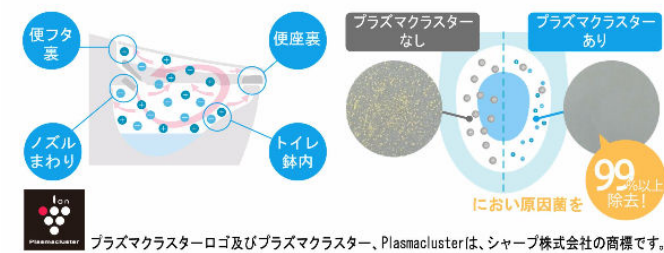

カラーバリエーション

☑ BW1 ビュアホワイト	□ BN8 オハホワイト	□ LR8 ピンク	□ BB7 ブルグレー

リモコンデザイン

インテリアリモコン

キレイ機能

アクアセラミック

従来の衛生陶器ではできなかった「ガンコな水アカ」も「汚れ」もどちらも落とせる、お掃除ラクラクな衛生陶器です。

パワーストリーム洗浄

強力な水流が便器鉢内のすみずみまで回り、少ない水でもしっかり汚れを洗い流します。

フチレス形状

便器のフチを丸ごとなくし、サッとひと拭き、お掃除ラクラクです。

お掃除ラクラク

鉢内除菌

プラズマクラスターイオンが便器鉢内をまるごと除菌、しっかり消臭。

お掃除リフトアップ

真上に向かって上がるから、お掃除できなかった便器とのすき間汚れが奥まで楽に拭き取れて、気になるにおいの元もカットします。

キレイ便座

汚れが入りやすい便座のつぎ目がありません。さらに便座裏は防汚素材で、汚れてもサッとひと拭き、お掃除ラクラク。

トイレ手洗

トイレ空間に最適な工夫が詰まったセミオーダー手洗。
コンパクトな奥行160mmカウンター。

キャバシア/セミフロートキャビネットプラン
YN-AKLEBEKXHEX/WALMW

タオルリング

TFシリーズ タオルリング
FKF-AB70C

化粧鏡