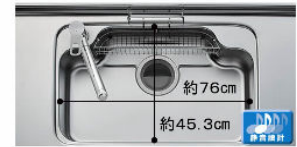

シンク ステンレス

ステンレス

ワークトップ

耐久性にも優れた人造大理石
トップです。

ベーシックホワイト
人造大理石トップ

シンク

※表示寸法は内寸法です。深さ約19.5cm
※水栓の位置は左右が選べます。
まな板スタンド付ワイヤーポケット
ナイアガラフロー方式 樹脂排水口

スキットシンク