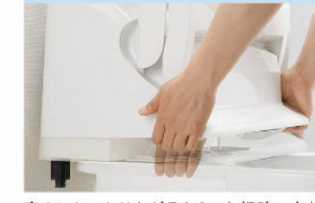

強力な水流が便器鉢内のすみずみまで回り、少ない水でもしっかり汚れを洗い流します。

フチレス形状

便器のフチを丸ごとなくし、サッとひと拭き、お掃除ラクラクです。

お掃除ラクラク

鉢内除菌

プラズマクラスターイオンが便器鉢内をまるごと除菌、しっかり消臭。

お掃除リフトアップ

真上に向かって上がるから、お掃除できなかった便器とのすき間汚れが奥まで楽に拭き取れて、気になるにおいの元もカットします。

キレイ便座

汚れが入りやすい便座のつぎ目がありません。さらに便座裏は防汚素材で、汚れてもサッとひと拭き、お掃除ラクラク。

トイレ手洗

トイレ空間に最適な工夫が詰まったセミオーダー手洗。
コンパクトな奥行160mmカウンター。

キャバシア/セミフロートキャビネットプラン
YN-AKLEBEKXHEX/WALMW

タオルリング

TFシリーズ タオルリング
FKF-AB70C

化粧鏡