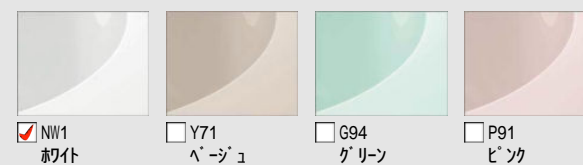

FW1
ホワイト

床

N86
ホワイト

■ 壁パネルカラー アクセント張り

アクセント:ハイクラス

ベース:ベースシックラス

■ 浴槽カラー FRP

■ エプロンカラー

■ 床カラー キレイサーモフロア 単色

◆お願い
 ・商品によっては、改良などにより仕様、寸法、カラーなどに多少の変更が生じる場合がありますのでご了承ください。
 ・商品写真は印刷のため、現物と若干異なりますので、実際の商品見本でお確かめください。
 ・商品写真は参考例です。実際に花瓶や小物を置かれる場合は、落下等の事故がないように取り扱いにご注意ください。
 ・表示価格は、商品代のみメーカー希望小売価格で、取付費・工事費、消費税、セット写真の小物など別途ご負担をお願いいたします。
 ・掲載内容及び写真・図版の無断転載はたたくお断りします。(許可なく転載・流用した場合、損害賠償が発生します。)