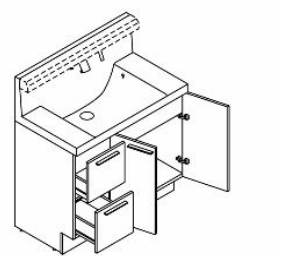

キレイアップカウンター

※写真はイメージです。

バックガードまでの一体成形でお手入れ簡単。カウンターは仮置きスペースにピッタリ。奥行500mmとコンパクトなので動作スペースが広がります。
※筒口によりスペースが変わります。

即湯水栓

すぐにお湯が出て、ヒヤッしない **即湯水栓**

注1 吐水初期に水栓内部の水が出るため、お湯が出るまで約1秒かかります。設置条件や吐水条件により、変わる場合があります。

エコハンドル

よく使う正面のハンドル位置で「水」を出す省エネ設計。

お湯が混合する位置はクリックでお知らせします。

キレイアップ水栓

上から水が出るキレイアップ水栓は、水栓まわりに水がたまりにくいのでお掃除簡単です。

キレイアップ水栓

更に、手を差し出すだけで水が自動で出るから、水栓をキレイに保つことができます。使わない時は自動で水がストップするので、水の出しっぱなしを防止できます。

タッチレス水栓 ナビッシュ

手に泡が付いていても、自動で水が出るから水栓は汚れません。歯磨き中の水の出っぱなしを防ぎます。

新てまなし排水口

金属フランジや排水口奥の突起がなく、お掃除簡単です。

※写真はイメージです。

化粧台本体

引出タイプ
LCY1H-905JFY-A/DM2H

ミラーキャビネット

3面鏡(スマートポケット付全収納・LEDライン照明)
MLCY-903KXEU

LEDライン照明